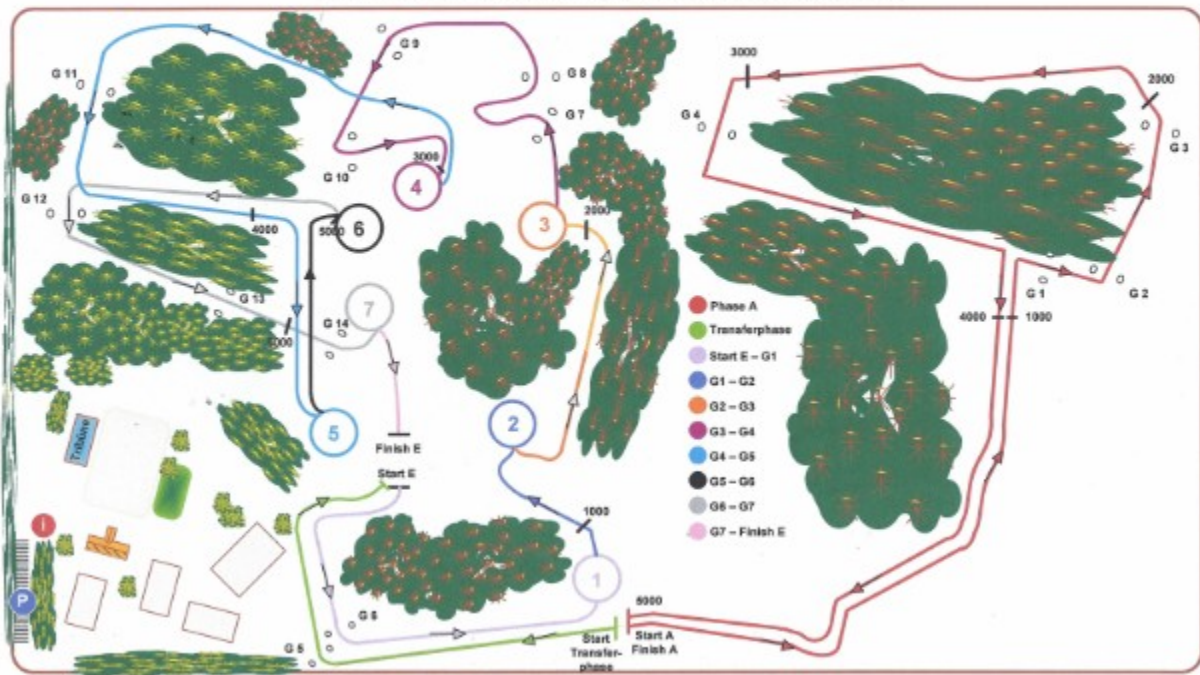

Luhmühlen 2013

Course Designer
Wilhelm Wörner

CAI-B Deutsche Meisterschaften Einspänner Pferde
CAN Deutsche Meisterschaften Einspänner Ponys
CAN Deutsche Meisterschaften der Fahrer mit Behinderung
Landesmeisterschaften PSV Hannover Zweispänner Pferde
Landesmeisterschaften PSV Hannover Zweispänner Ponys