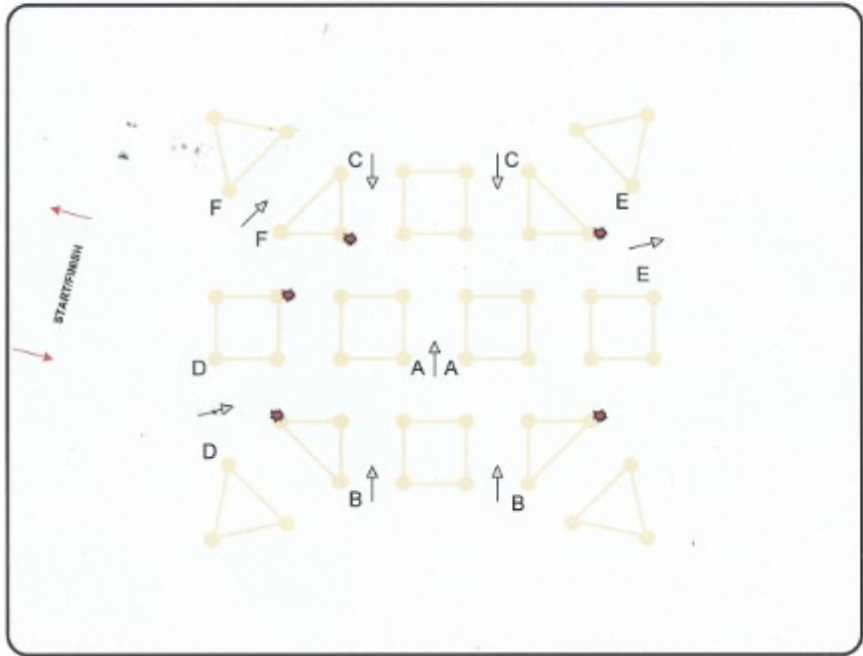

H3 – Handwerkskammer Braunschweig-Lüneburg-Stade