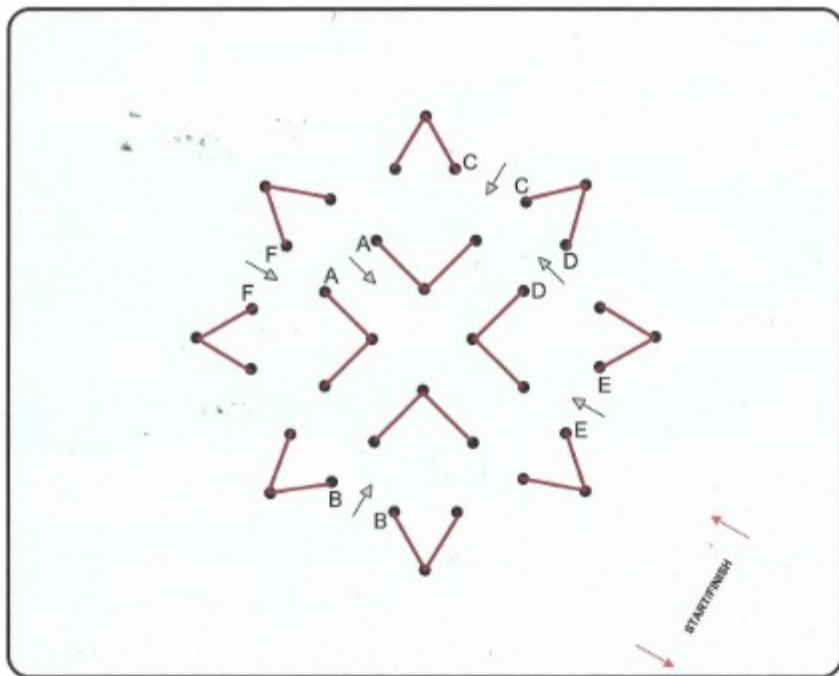

H4 - Luhmühlener Sternfahrt