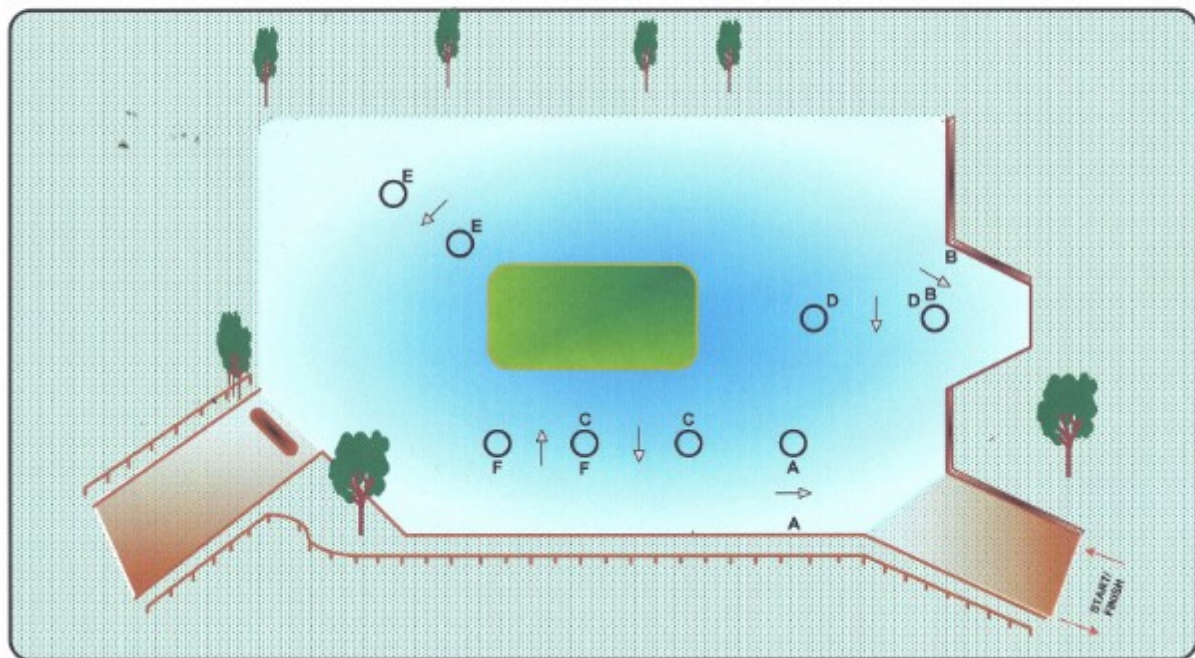

Course Designer
 Wilhelm Wörner

H1 – Baustelle Luhmühlen

Fahrtturnier Luhmühlen 2013
Internationales Fahrtturnier CAI-B
DEUTSCHE MEISTERSCHAFT Einspänner Pferde,
Ponys und Fahrer mit Behinderung
LANDESMEISTERSCHAFTEN PSV HANNOVER Zweispänner Pferde und Ponys