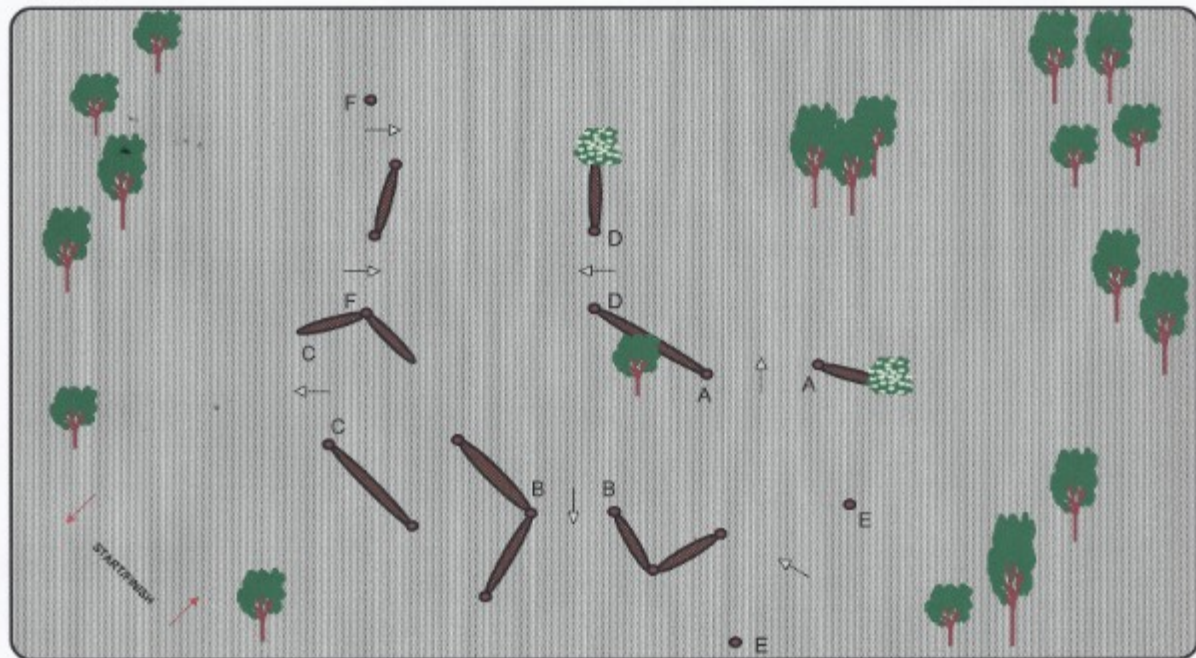

H2 - Rudi's Waldhindernis