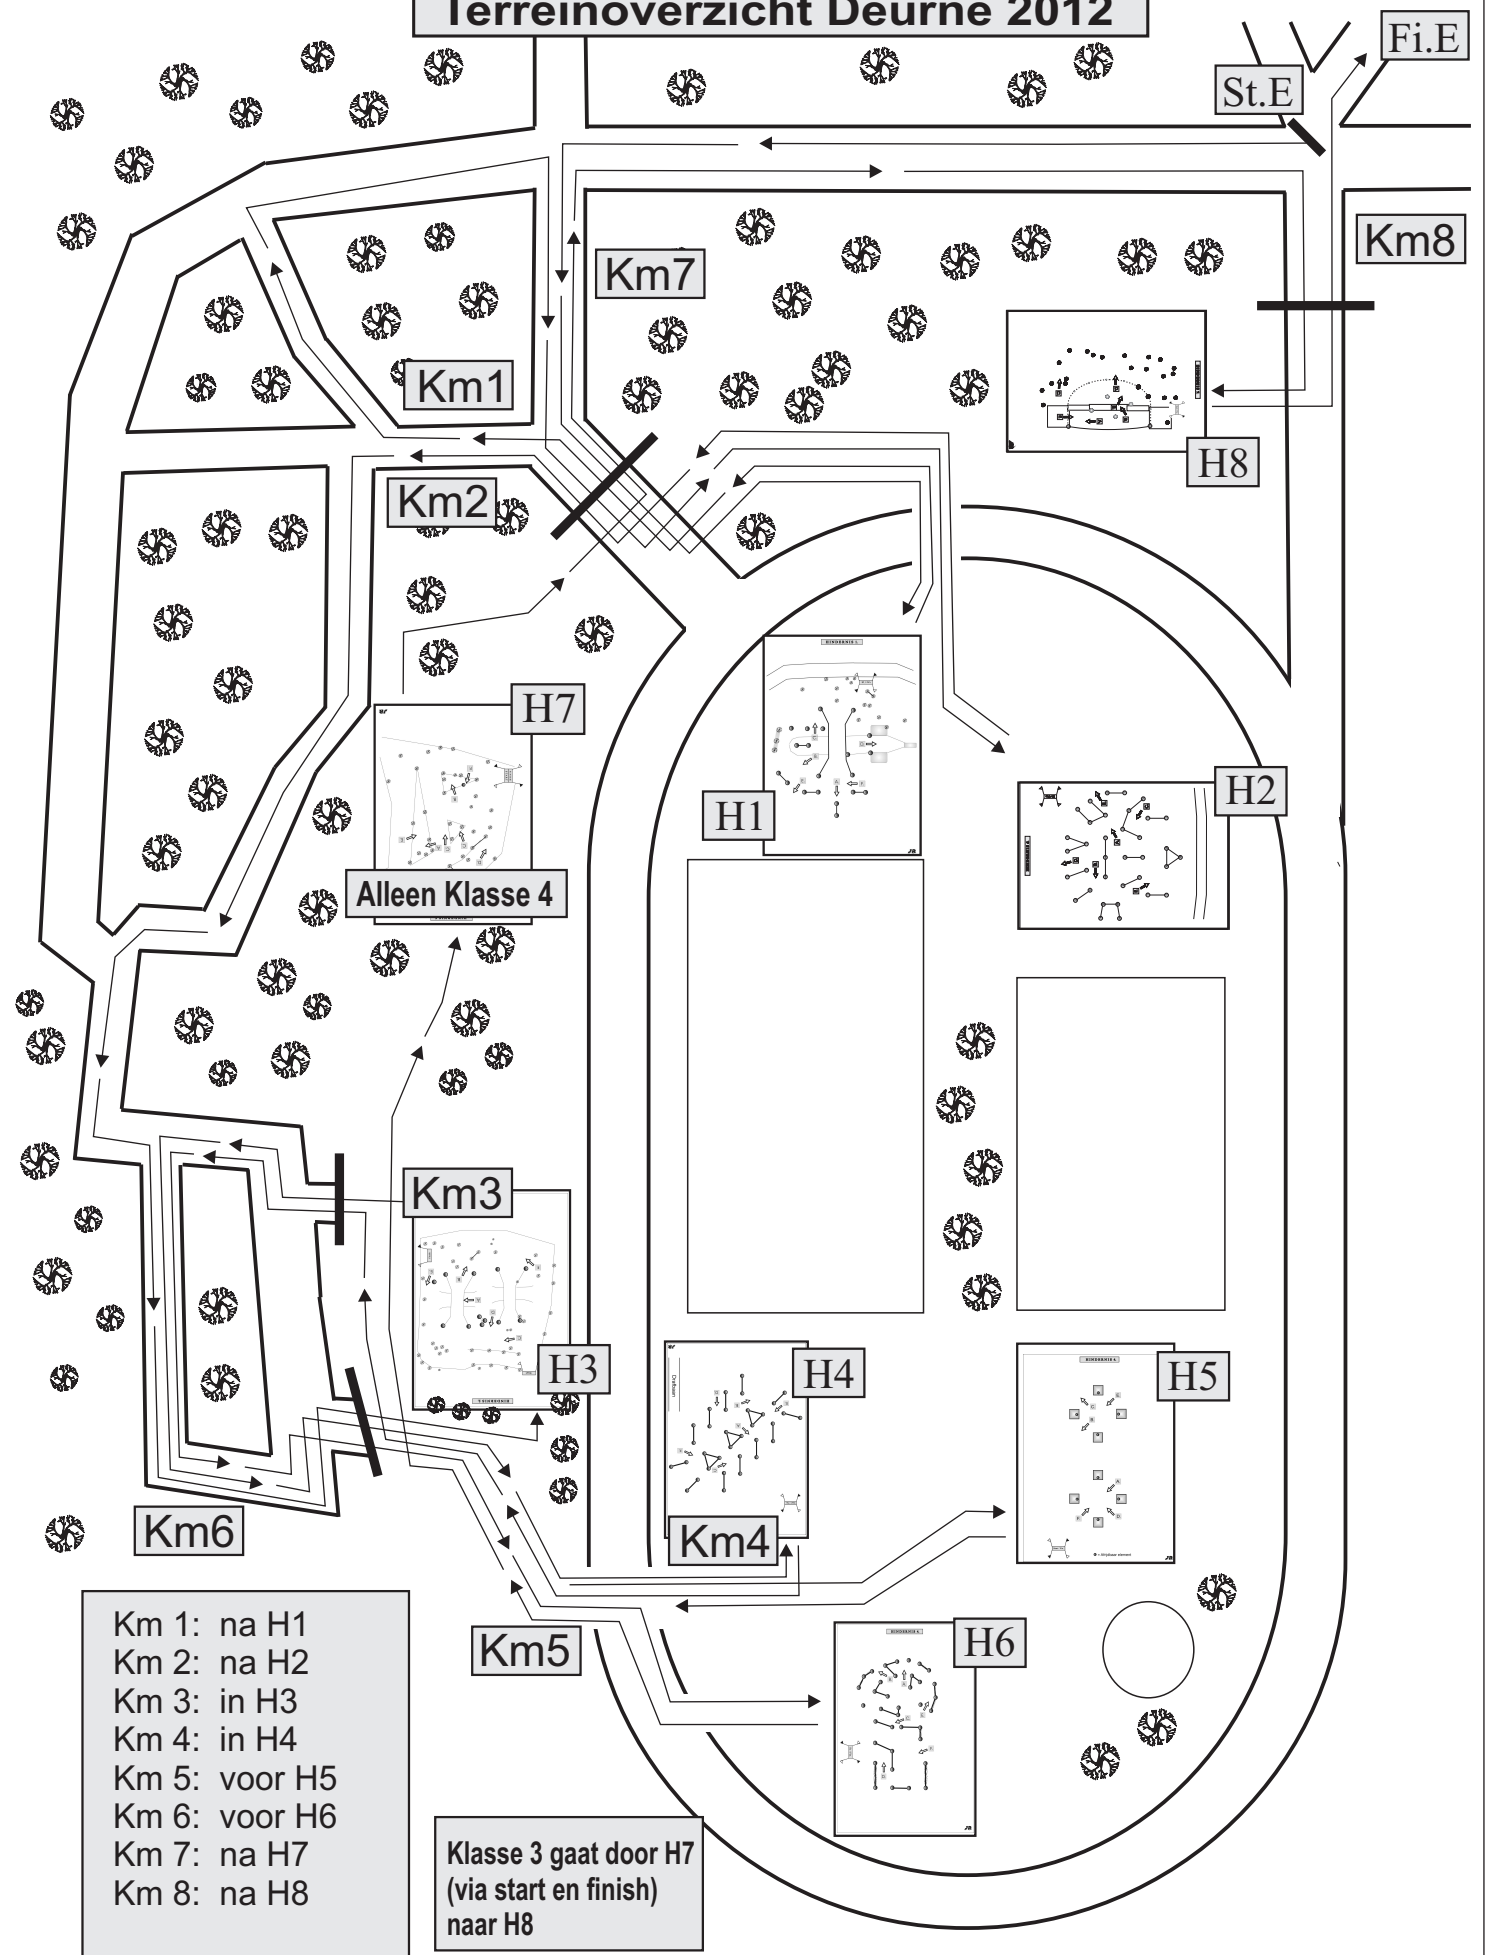

Terreinoverzicht Deurne 2012

Km 1: na H1
 Km 2: na H2
 Km 3: in H3
 Km 4: in H4
 Km 5: voor H5
 Km 6: voor H6
 Km 7: na H7
 Km 8: na H8

 E-Traject: 8900 m

Klasse 3 gaat door H7
 (via start en finish)
 naar H8